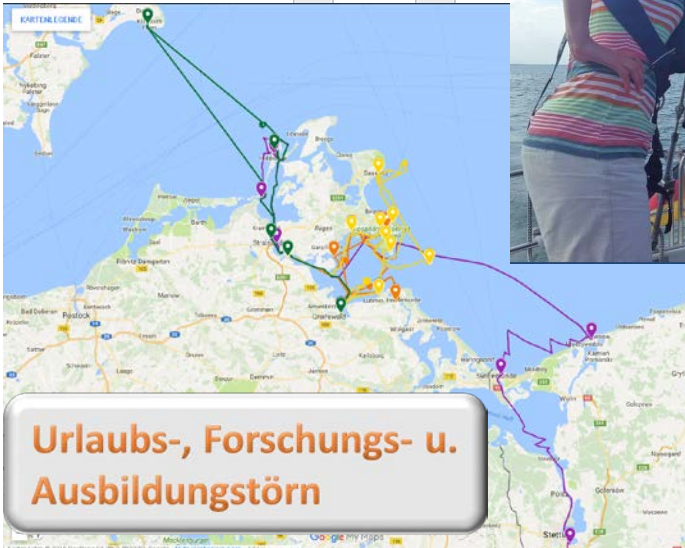

Prof. Dr. Gisela Müller-Plath

Verein Seglerhaus am Wannsee e.V. (VSaW)

Rügen, Klintholm
(DK), Dievenow (PL)
32 Tage
7 Hafentage
724 sm
441 sm unter Segel

S.Y. Mary Read
Hornet 32; 9,72 m

Urlaubs-, Forschungs- u.
Ausbildungstörn