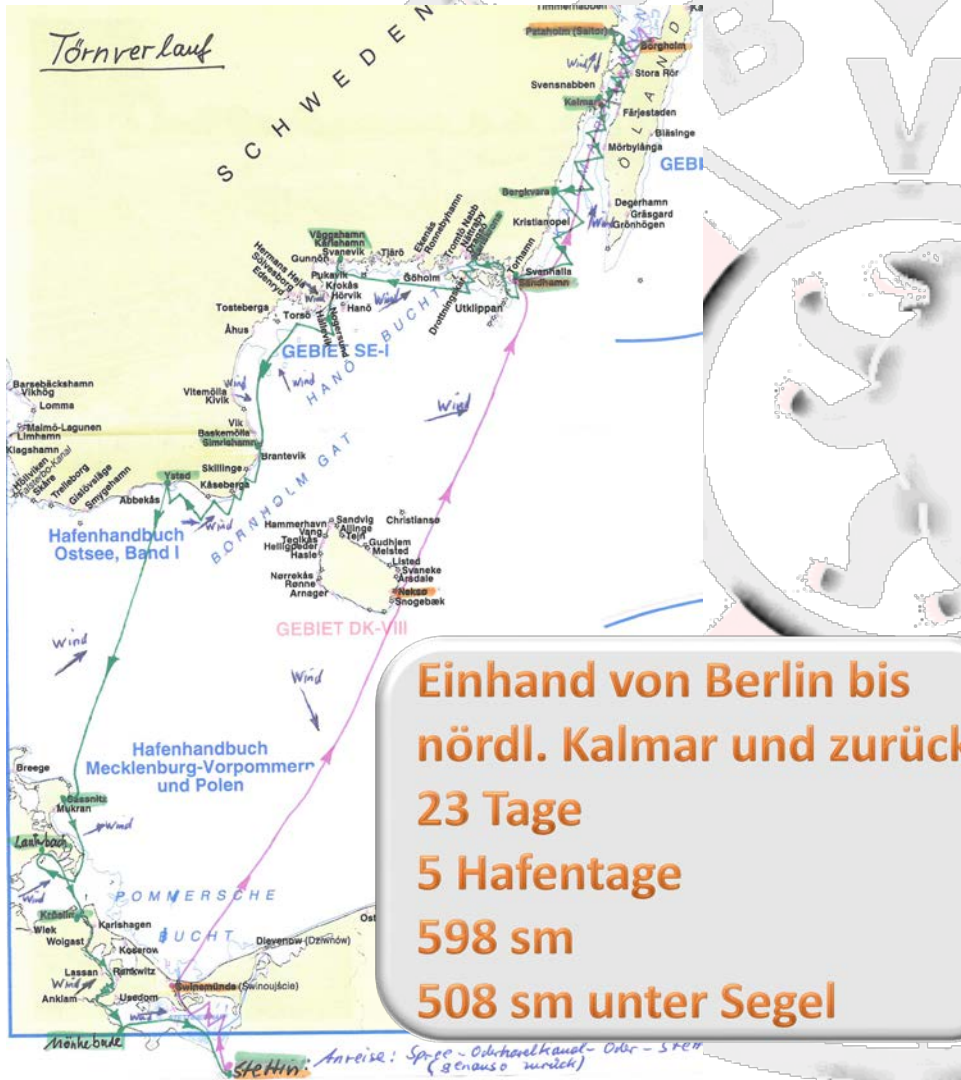

Griechenland
2016 halb rund
1. Teil
Preveza - Kreta

Gudrun Honnef

Segler-Verein Stößensee e.V. (SVSt)

**Nördlich Göteborg –
Uddevalle Fahrwasser**
26 Tage
3 Hafentage
698 sm
545 sm unter Segel

S.Y. Dabden
Emka 31; 9,3 m

Klaus Herzog

Wannseeaten 1911 e.V. (W11)

Berlin- Berlin über
Skiolden/Sognefjord (NOR)
132 Tage
63 Hafentage
2169 sm
1019 sm unter Segel

S.Y. Dakla
Malö 106/AK; 10,6 m

Peer Scharping

Yachtclub Wendenschloß e.V. (YCW)

S.Y. Seniorita
Seniorita Helmsman; 9,6 m

Einhand von Berlin bis
nördl. Kalmar und zurück
23 Tage
5 Hafentage
598 sm
508 sm unter Segel

Jörg Lehmann

Wassersport-Verein 1921 e.V. (WSV1921)

Ostsee „Kreuz & Quer“