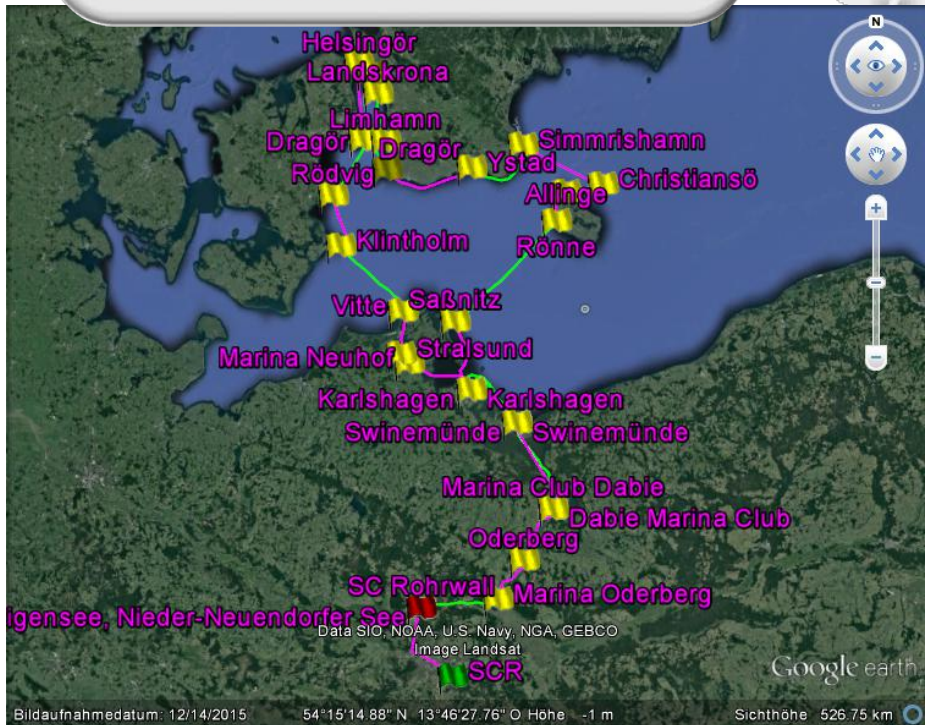

Dieter Wegner

Segel-Club Rohrwall e.V. (SCR)

Berlin-Helsingör (DK)-Berlin

62 Tage

38 Hafentage

588 sm

579 sm unter Segel

S.Y. Corky

Hunter 33; 10,21 m