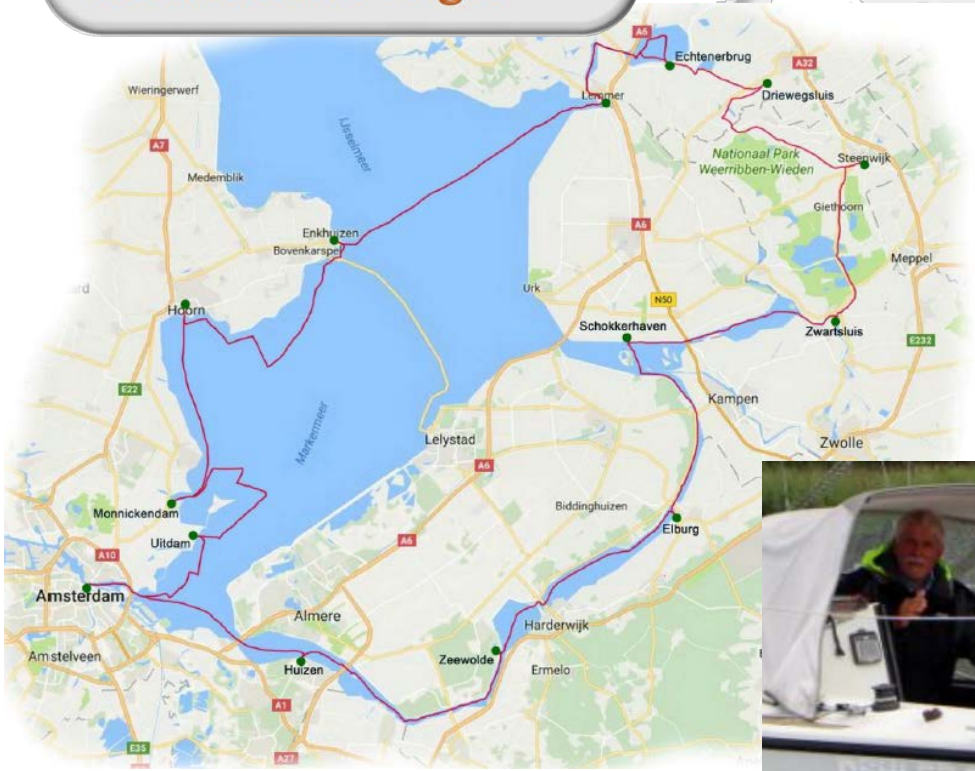

Ijsselmeer, Amsterdam

16 Tage

2 Hafentage

374 km

317 km unter Segel

S.Y. na logisch

Dehler 22; 6,7 m

Fahrtenwettbewerb 2016