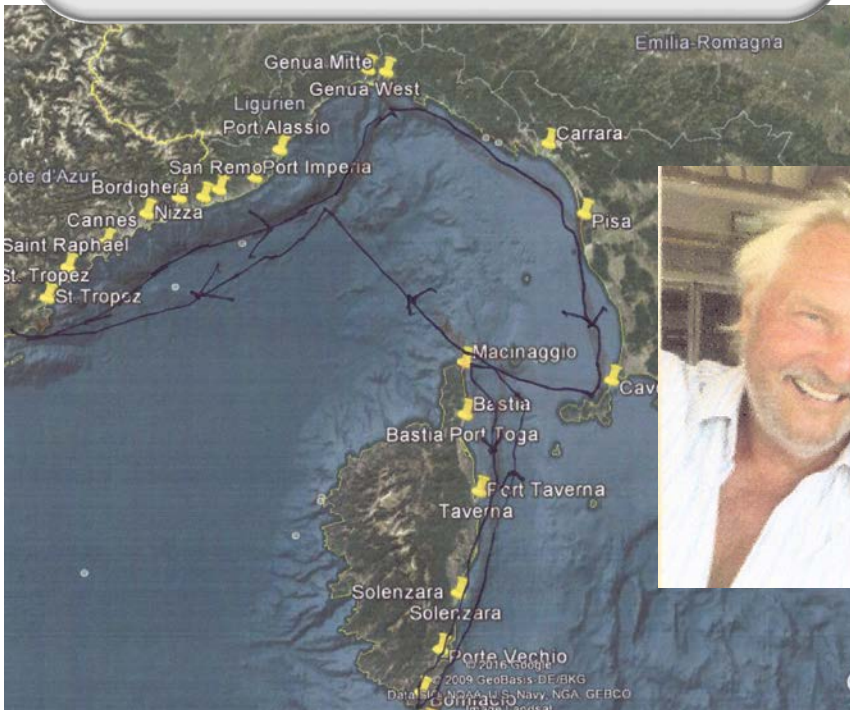

Segelclub Fraternitas 1891 e.V. (SCF1891)

Mittelmeer – Frankreich – Italien

117 Tage

75 Hafentage

1229 sm

654 sm unter Segel

S.Y. Maros

Sirius 24; 7,2 m

Fahrtenwettbewerb 2016

See

Bronze

Dieter Wegner

Segel-Club Rohrwall e.V. (SCR)

Berlin-Helsingör (DK)-Berlin

62 Tage

38 Hafentage