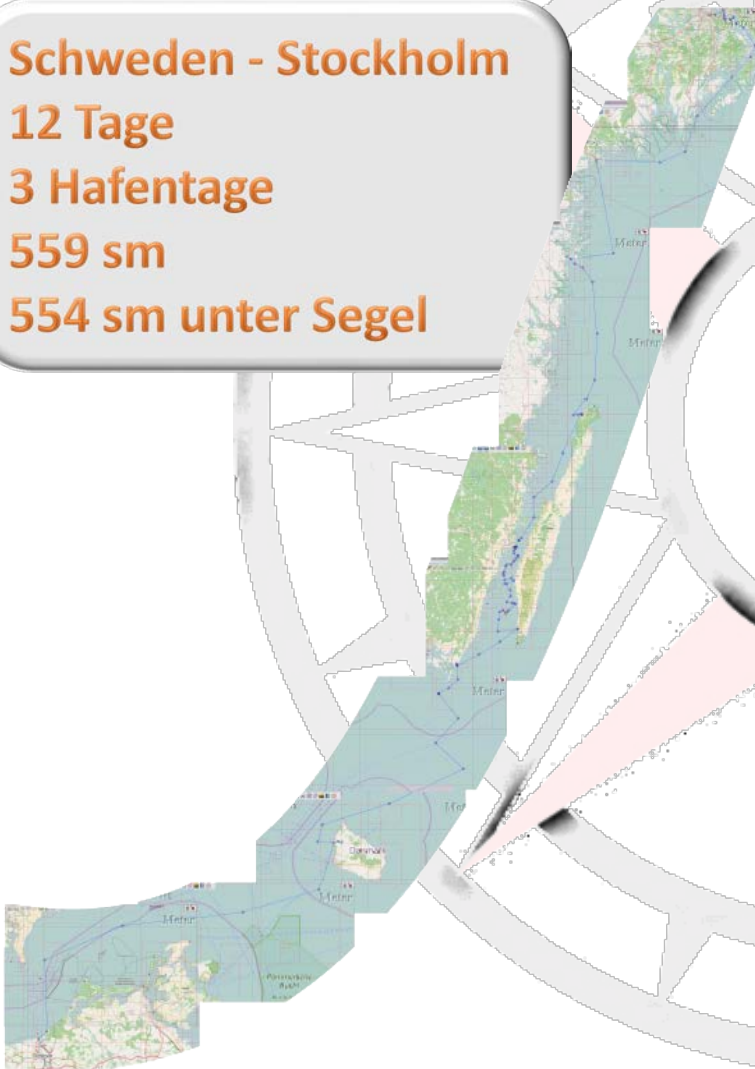

Schweden - Stockholm

12 Tage

3 Hafentage

559 sm

554 sm unter Segel

S.Y. Theophil

Hanse 400; 12,1 m

Manfred Eichert

Segelclub Fraternitas 1891 e.V. (SCF1891)

Mittelmeer – Frankreich – Italien

117 Tage

75 Hafentage

1229 sm

654 sm unter Segel

S.Y. Maros

Sirius 24; 7,2 m