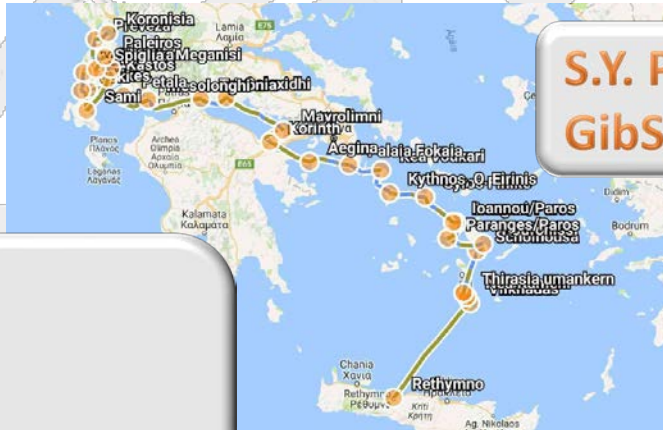

Berliner Yacht-Club e.V. (BYC)

S.Y. PURE fun

GibSea 282/Schwert; 8,4 m

Griechenland

89 Tage

30 Hafentage

1326 sm

850 sm unter Segel

Griechenland
2016 halb rund
1. Teil
Preveza - Kreta

Gudrun Honnef

Segler-Verein Stößensee e.V. (SVSt)

**Nördlich Göteborg –
Uddevalle Fahrwasser**
26 Tage
3 Hafentage
698 sm
545 sm unter Segel

S.Y. Dabden
Emka 31; 9,3 m

Klaus Herzog

Wannseeaten 1911 e.V. (W11)

Berlin- Berlin über
Skiolden/Sognefjord (NOR)
132 Tage
63 Hafentage
2169 sm
1019 sm unter Segel

S.Y. Dakla
Malö 106/AK; 10,6 m

Peer Scharping

Yachtclub Wendenschloß e.V. (YCW)