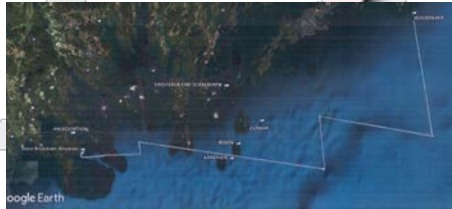

Bln- nördli. Stockholm- Bln
27 Tage
8 Hafentage
885 sm
764 sm unter Segel