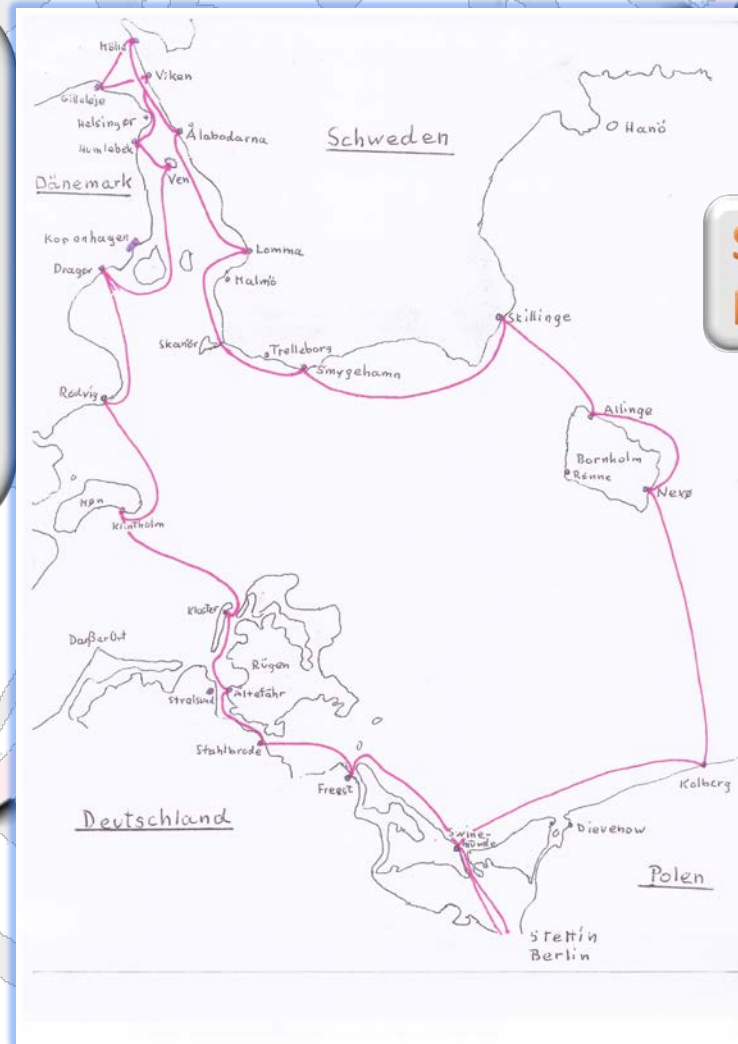

S.Y.

Fontaine Pajot Bahia 46m ; 14

Dr. Rolf Schöfer

Spandauer Yacht-Club e.V. (SpYC)

Berlin-Kolberg (PL)-
Bornholm-
Südschweden-
Mölle(DK)-Berlin
36 Tage
11 Hafentage
597 sm
308 sm unter Segel

S.Y. Hanna Cash
Nordborg 30; 8,95 m