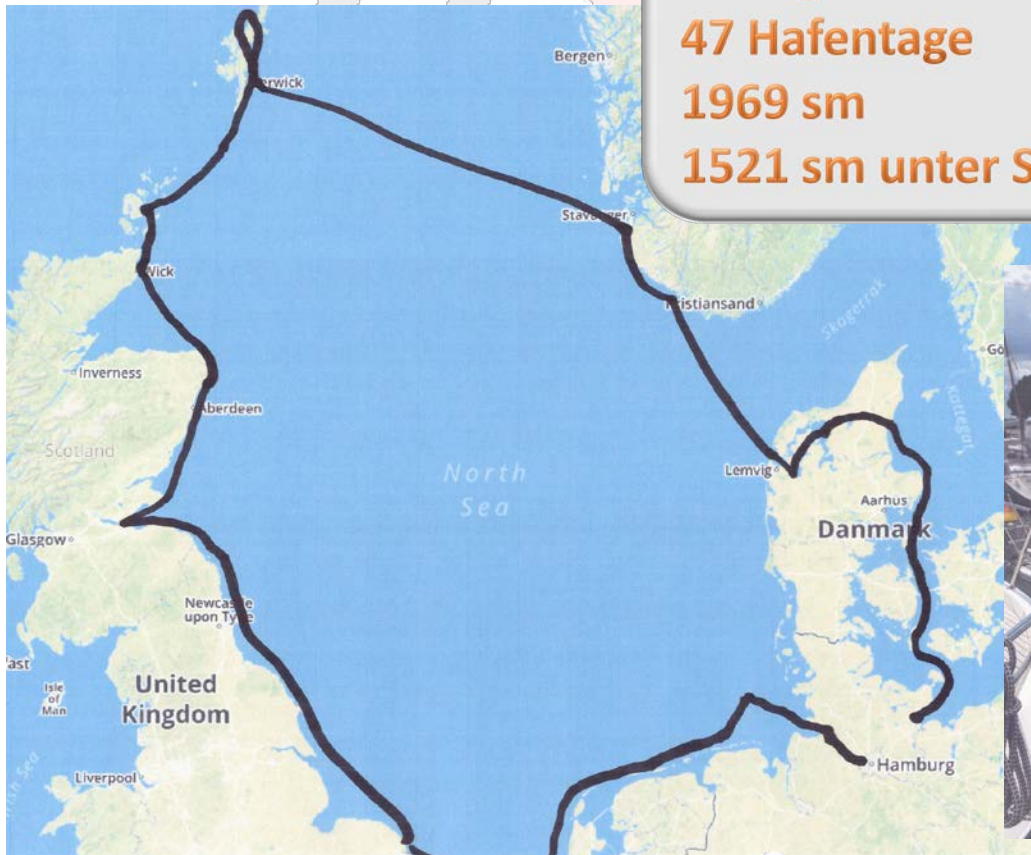

Lutz Lehnhardt

Spandauer Yacht-Club e.V. (SpYC)

Shettland-Inseln

87 Tage

47 Hafentage

1969 sm

1521 sm unter Segel

S.Y. Kurt

Dufour 36 P; 10,99 m