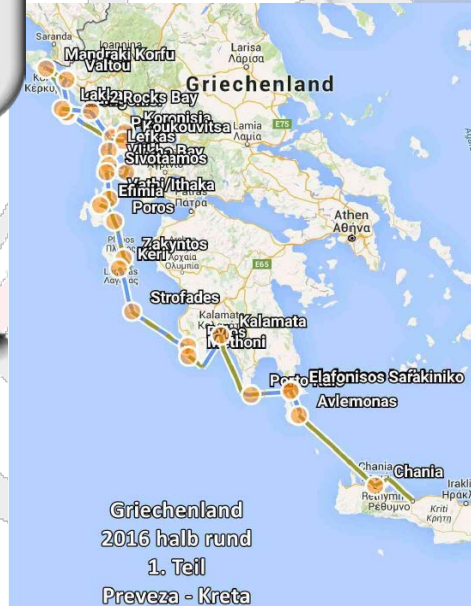

Berliner Yacht-Club e.V. (BYC)

S.Y. PURE fun

GibSea 282/Schwert; 8,4 m

Griechenland

89 Tage

30 Hafentage

1326 sm

850 sm unter Segel

Griechenland
2016 halb rund
1. Teil
Preveza - Kreta

Gudrun Honnef

Segler-Verein Stößensee e.V. (SVSt)

**Nördlich Göteborg –
Uddevalle Fahrwasser**
26 Tage
3 Hafentage
698 sm
545 sm unter Segel

S.Y. Dabden
Emka 31; 9,3 m

Klaus Herzog

Wannseeaten 1911 e.V. (W11)

Berlin- Berlin über
Skiolden/Sognefjord (NOR)
132 Tage
63 Hafentage
2169 sm
1019 sm unter Segel

S.Y. Dakla
Malö 106/AK; 10,6 m

Peer Scharping

Yachtclub Wendenschloß e.V. (YCW)