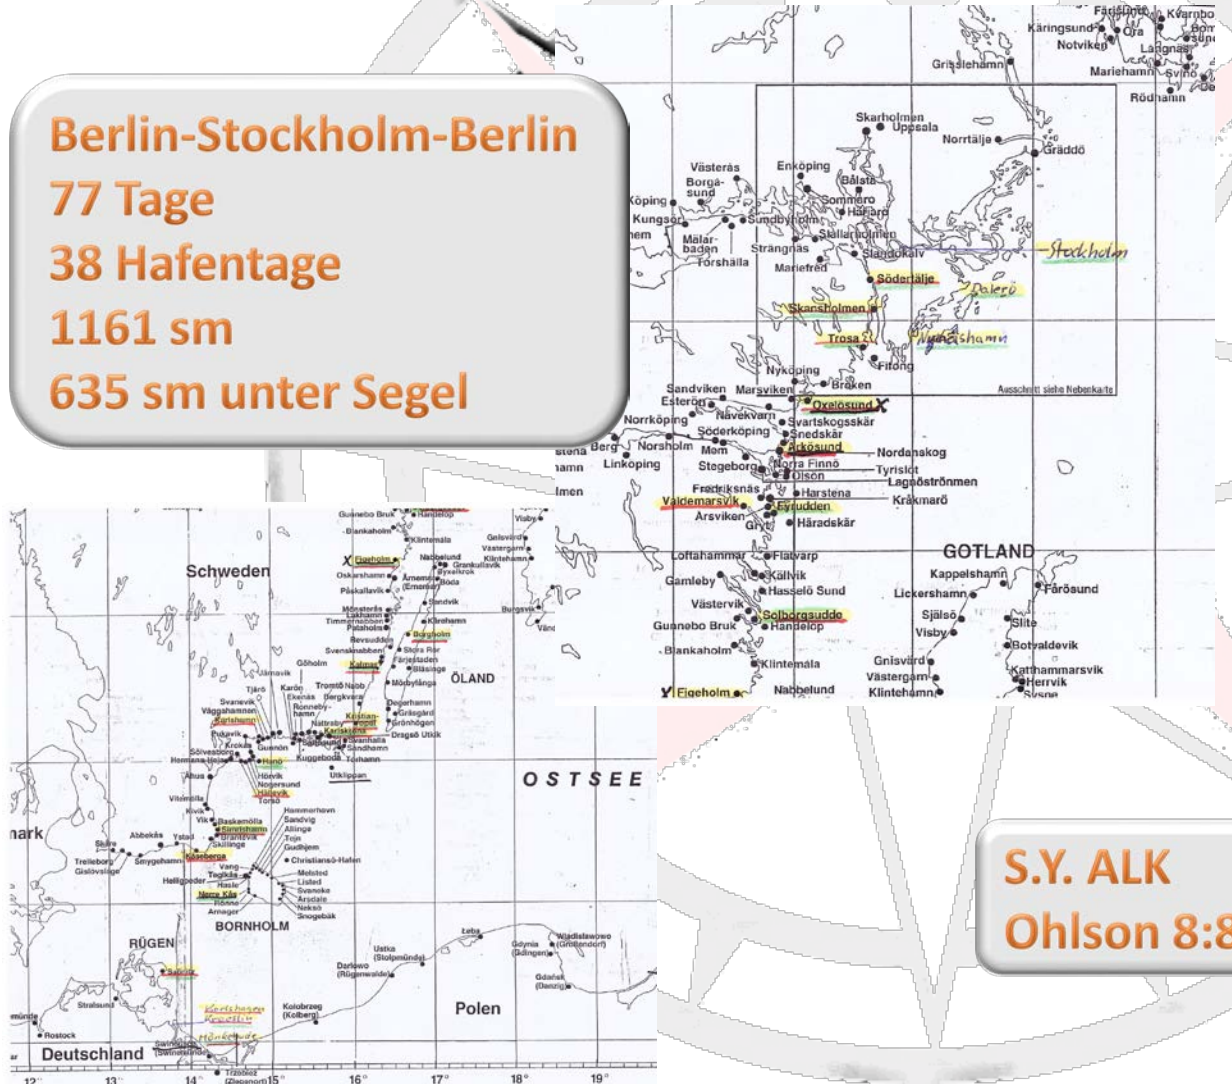

Gunter Hiltmann

Segler-Club Gothia e.V. (SCG)

Berlin-Stockholm-Berlin

77 Tage

38 Hafentage

1161 sm

635 sm unter Segel

S.Y. ALK

Ohlson 8:8; 8,8 m