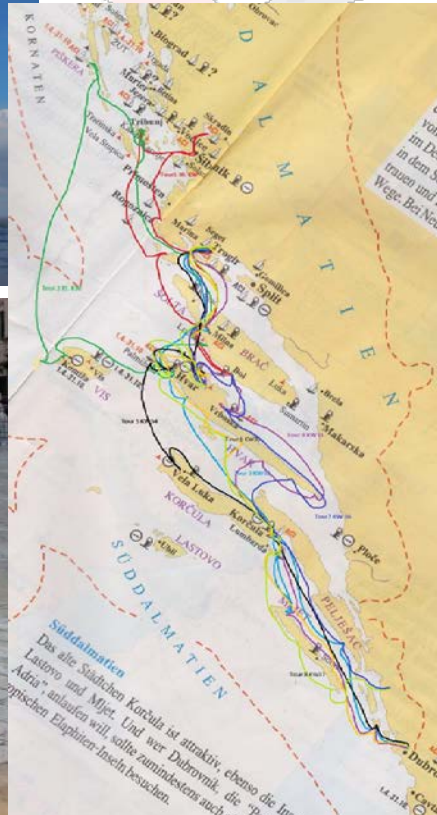

Inken Greisner

Segler-Vereinigung Unter-Havel e.V. (SVUH)

Venedig

11 Tage

1 Hafentage

180 sm

180 sm unter Segel

S.Y. inkus

Sailhorse; 5,85 m

Eckhard Goethe

Segler-Gemeinschaft Luftfahrt e.V. (SGL)

S.Y. Selene
Bavaria 44; 13,1 m

Kroatien
70 Tage
9 Hafentage
1592 sm
859 sm unter Segel

Michael Schmidt & Anja Katrin Schlüter

Seglervereinigung 1903 Berlin e.V (SV03)