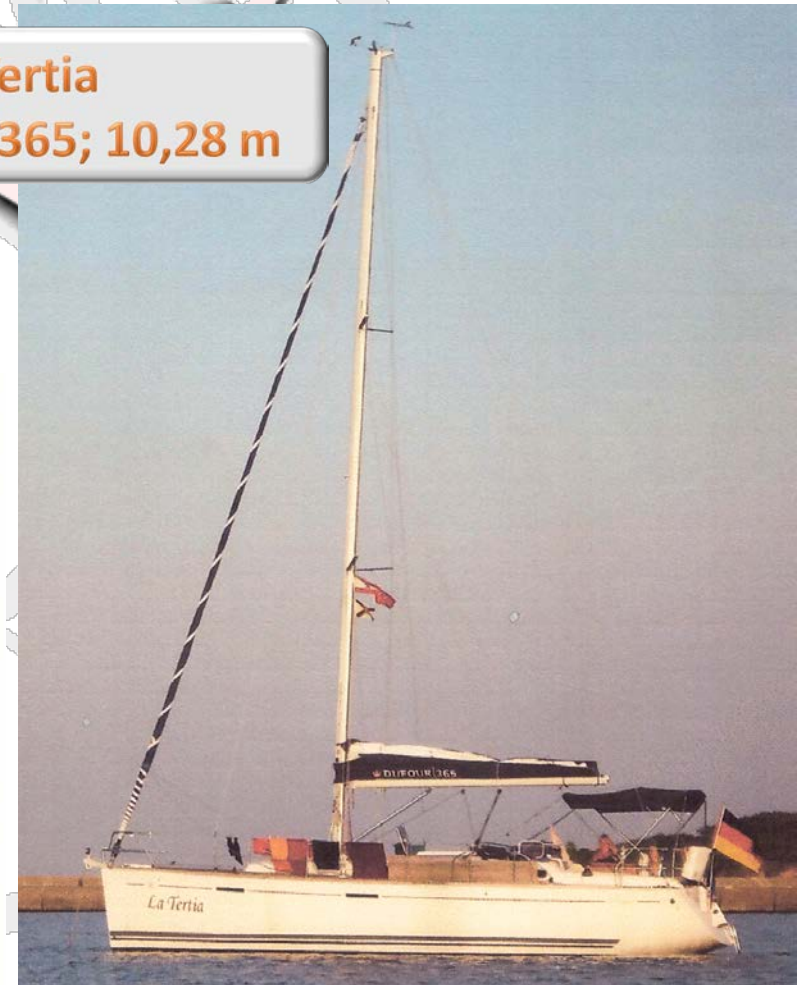

Südliche Ägäis

24 Tage

4 Hafentage

541 sm

507 sm unter Segel

S.Y. La Tertia

Dufour 365; 10,28 m

Dr.-Ing. Ralf von der Bank