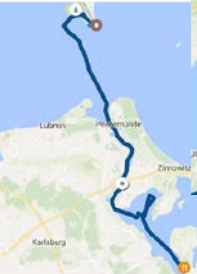

Fahrtenwettbewerb 2016 Küste

Silber