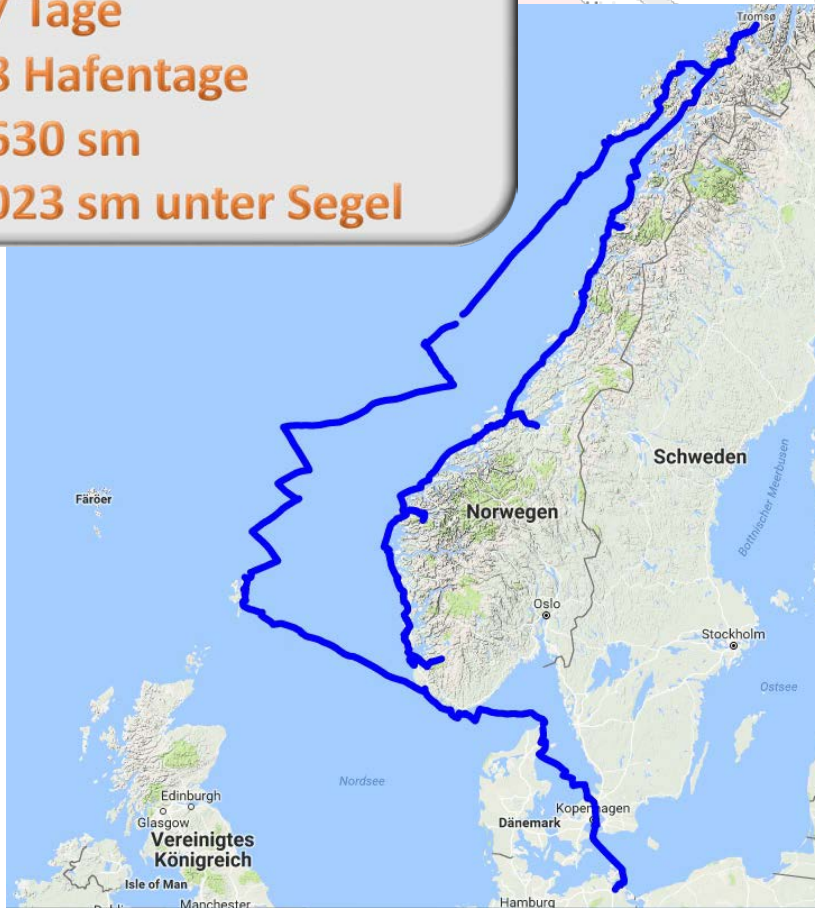

S.Y. Hei-Jo

Nissen 38; 11,5 m

Fahrtenwettbewerb 2016 Hochsee

Gold

H.-Thomas Umpfenbach

Wassersport-Verein 1921 e.V. (WSV1921)

über die Shetlands zu
den Faröerinseln

77 Tage

18 Hafentage

2630 sm

2023 sm unter Segel

S.Y. Solveigh

Seekreuzer, Slup; 12,5 m

Fahrtenwettbewerb 2016

Wanderpreise

Familienpreis