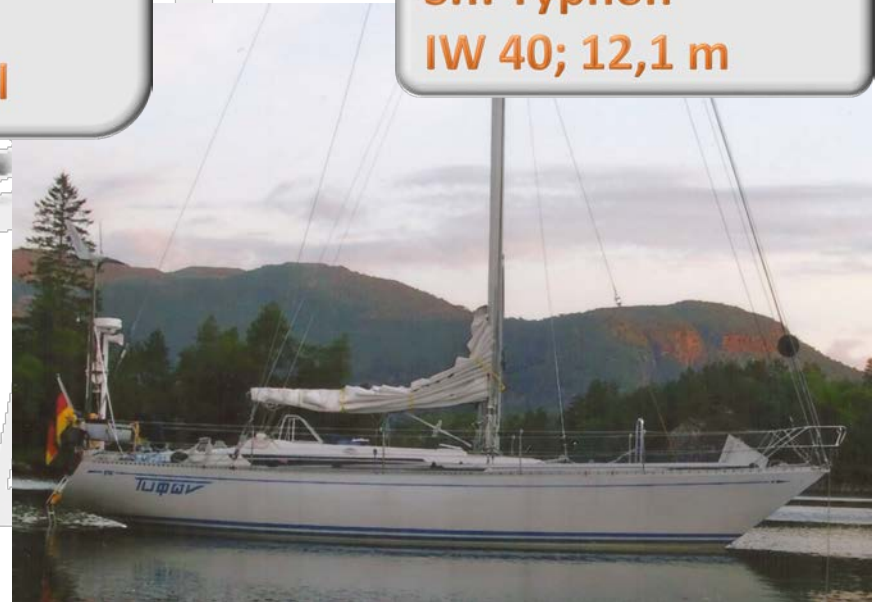

13 Tage

1 Hafentage

872 sm

846 sm unter Segel

S.Y. Typhon

IW 40; 12,1 m

Dr. Manfred Brandes

Die Schiffergilde zu Berlin e.V. (SchGzB)