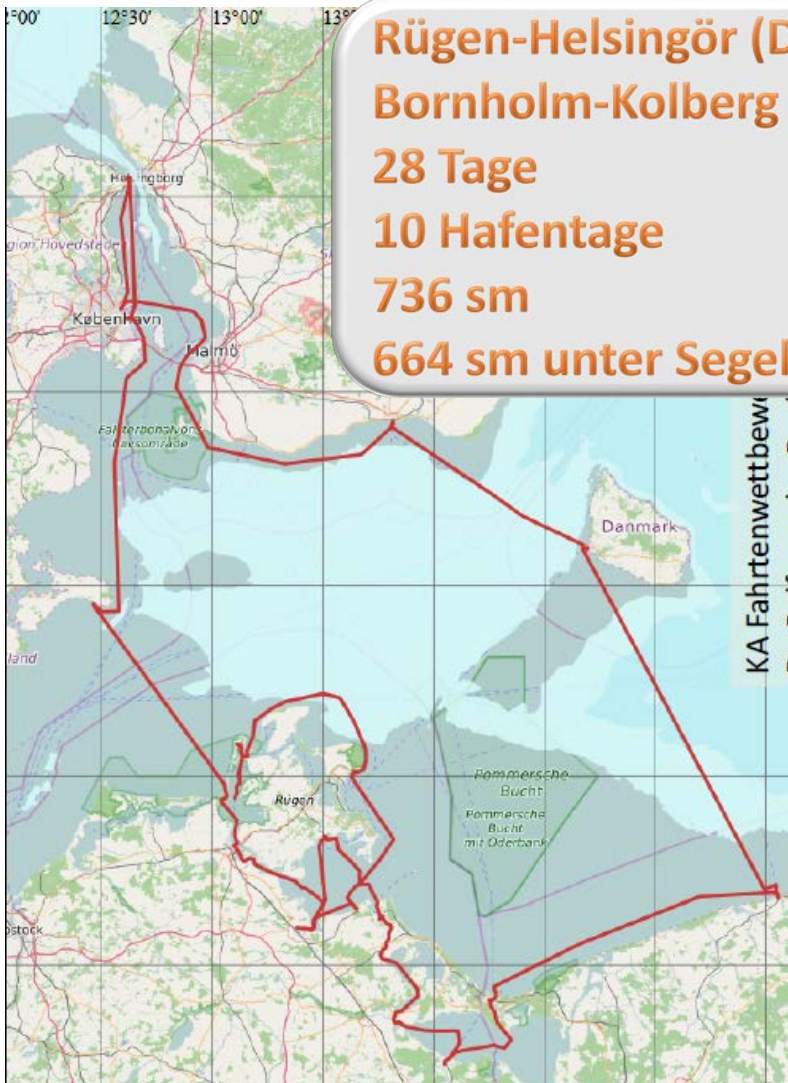

Berliner Yacht-Club e.V. (BYC)

Rügen-Helsingör (DK)-
Bornholm-Kolberg (PL)

28 Tage

10 Hafentage

736 sm

664 sm unter Segel

S.Y. MEDUSA
Hanse 315; 9,1 m

Renate Pfeiffer-Nieguth

Berliner Yacht-Club e.V. (BYC)

S.Y. PURE fun

GibSea 282/Schwert; 8,4 m

Griechenland

89 Tage

30 Hafentage

1326 sm

850 sm unter Segel