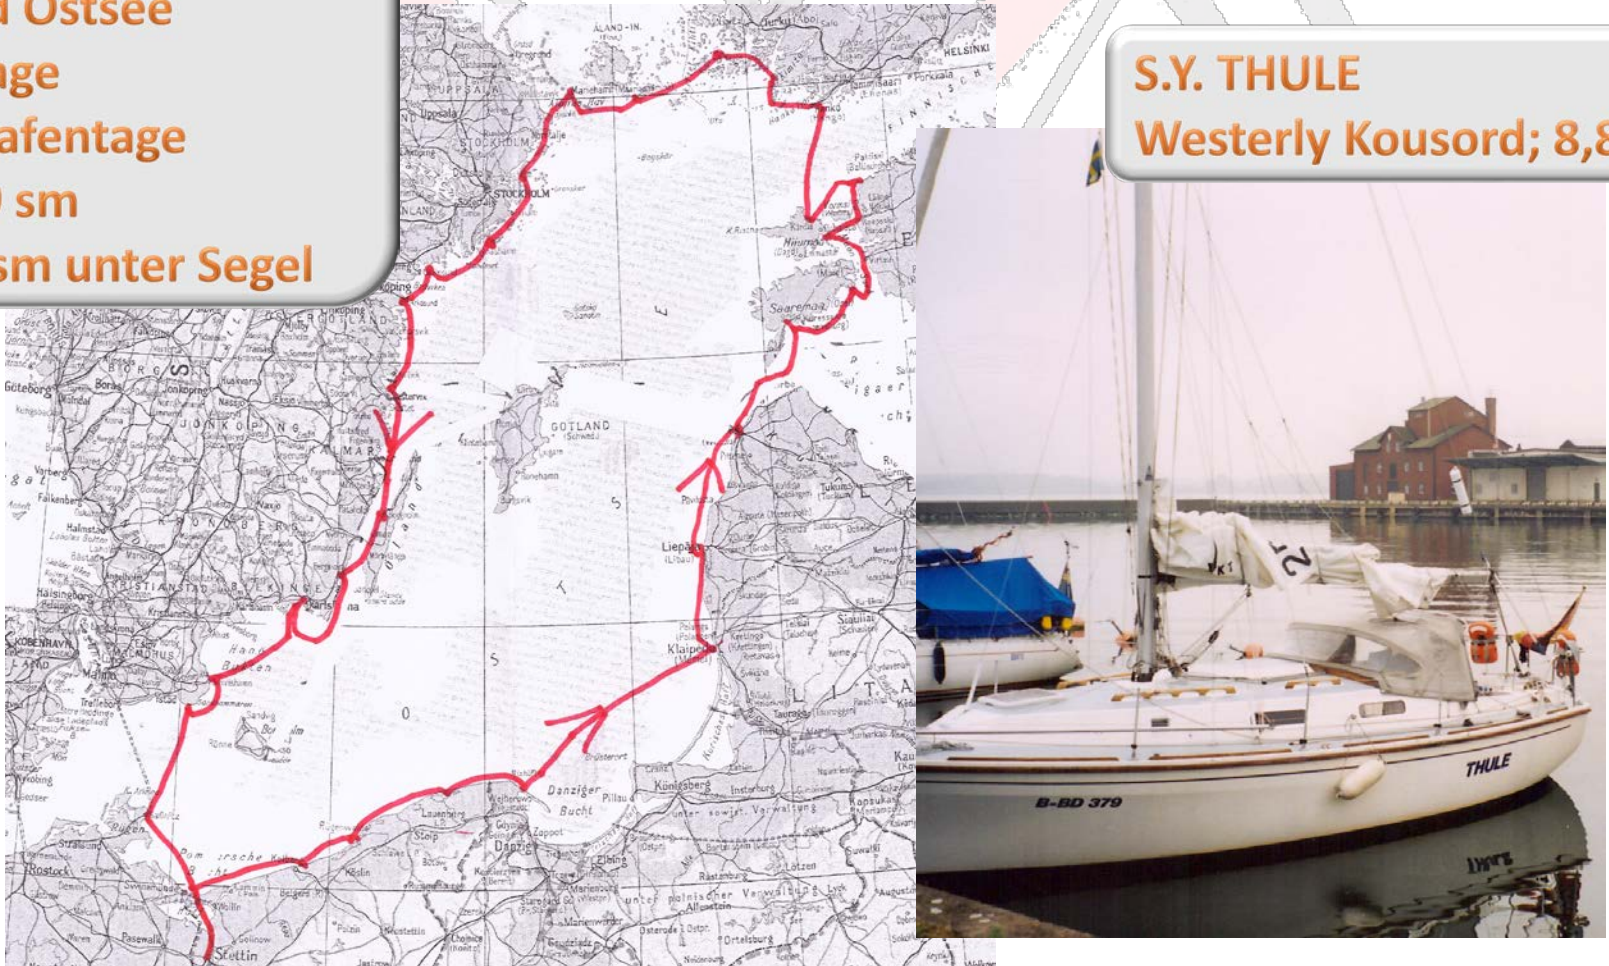

Günther Prinz

Motor-Yacht-Club von Deutschland e.V. (MYCvD / DSchGzB)

von Berlin aus
Rund Ostsee
44 Tage
26 Hafentage
1609 sm
804 sm unter Segel

S.Y. THULE
Westerly Kousord; 8,8 m