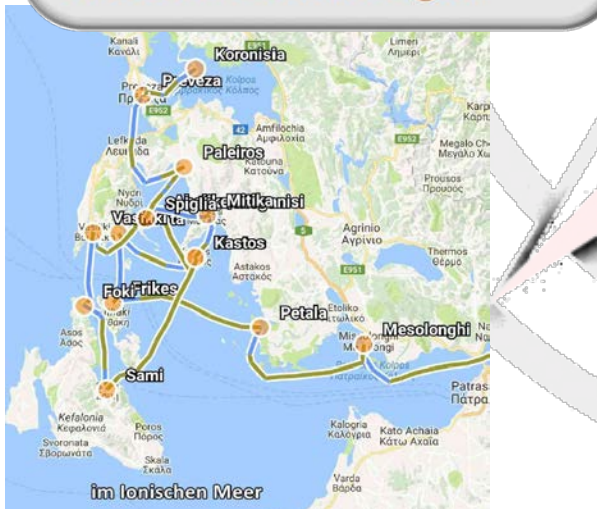

Berliner Yacht-Club e.V. (BYC)

S.Y. PURE fun

GibSea 282/Schwert; 8,4 m

Griechenland

89 Tage

30 Hafentage

1326 sm

850 sm unter Segel

Griechenland
2016 halb rund
1. Teil
Preveza - Kreta

Gudrun Honnef

Segler-Verein Stößensee e.V. (SVSt)

**Nördlich Göteborg –
Uddevalle Fahrwasser**
26 Tage
3 Hafentage
698 sm
545 sm unter Segel

S.Y. Dabden
Emka 31; 9,3 m