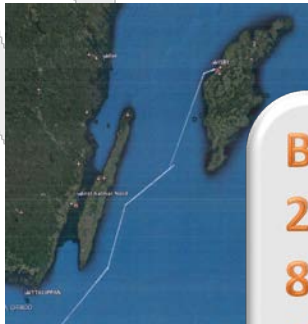

Bln- nördli. Stockholm- Bln
27 Tage
8 Hafentage
885 sm
764 sm unter Segel