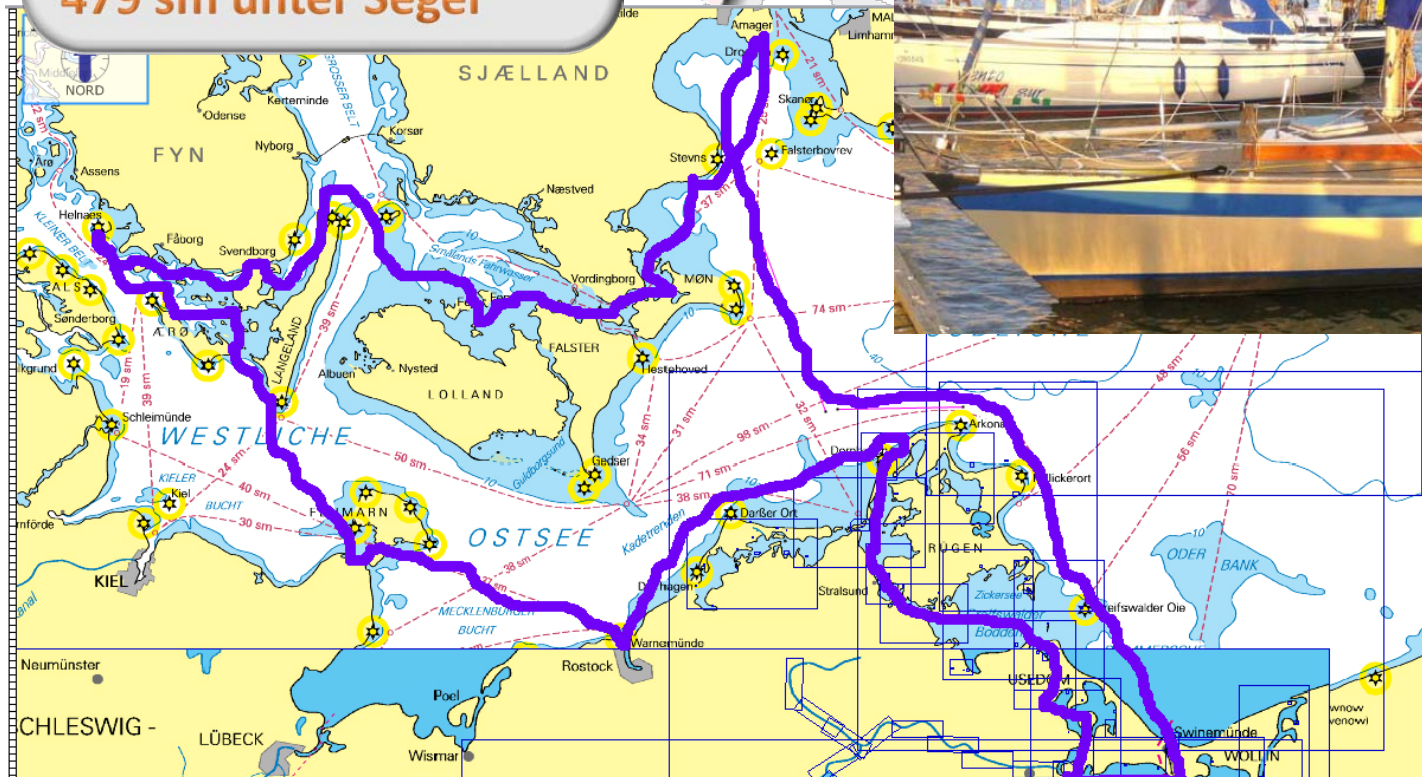

Ulrich Sparrer

Wassersport-Verein 1921 e.V. (WSV1921)

Dänische Südsee

34 Tage

15 Hafentage

601 sm

479 sm unter Segel

S.Y. Trude Xtended
Carat 34; 10,25 m