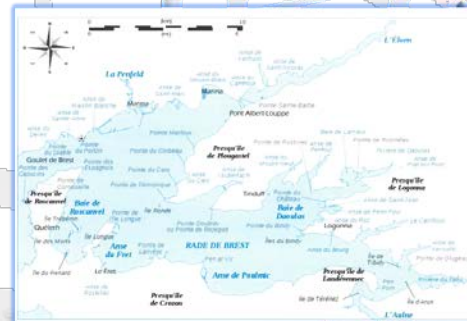

Inken Greisner

Segler-Vereinigung Unter-Havel e.V. (SVUH)

Venedig
11 Tage
1 Hafentage
180 sm
180 sm unter Segel

S.Y. inkus
Sailhorse; 5,85 m

Dr. Stefan Sendtner-Voelderndorf

Spandauer Yacht-Club e.V. (SpYC)

Brest / Bretagne
20 Tage
0 Hafentage
199 sm
199 sm unter Segel

S.Y. Sausebrause
Hansa-Jolle; 5,85 m