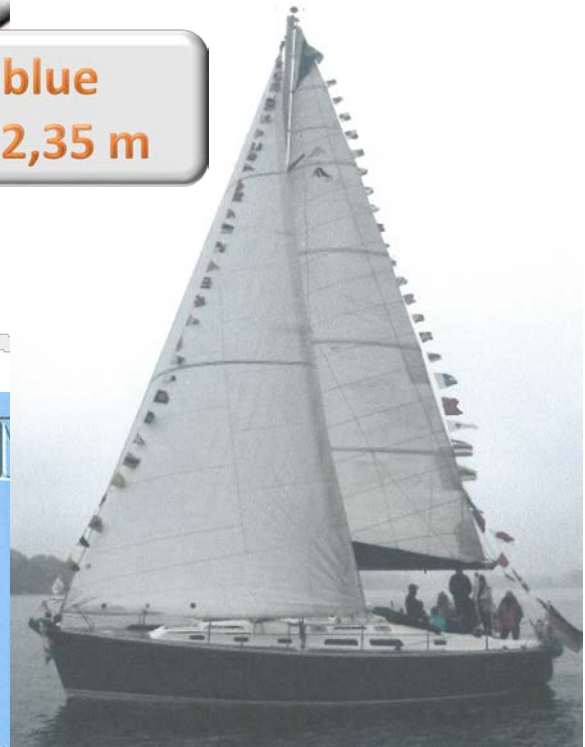

113 Tage

35 Hafentage

2426 sm

1987 sm unter Segel

S.Y. Kreuz As blue

Hanse 411; 12,35 m

Fahrtenwettbewerb 2016

See