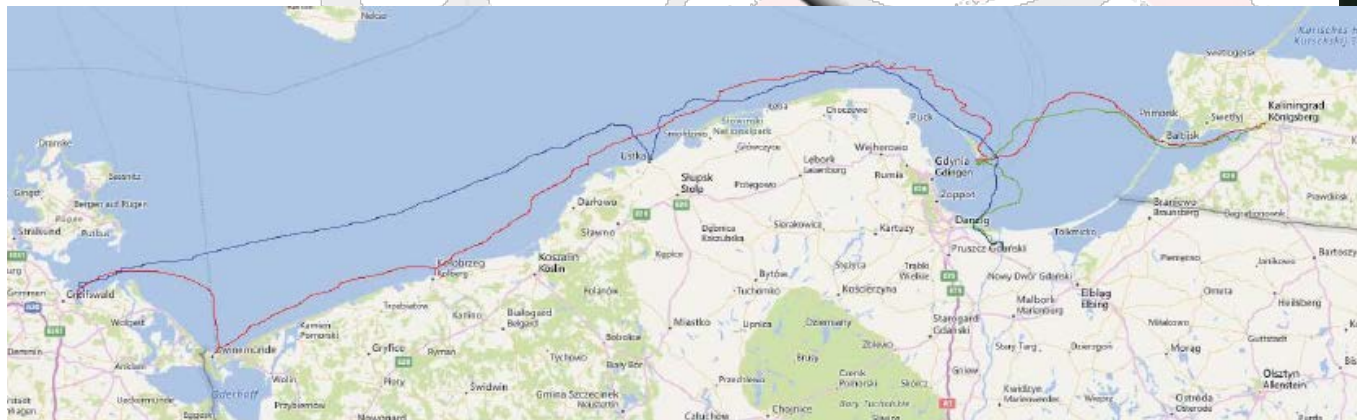

659 sm

560 sm unter Segel

S.Y. RITH

Seekreuzer KR 5,5; 9,83 m

Ulrich u. Barbara Förster

Segler-Verein Stößensee e.V. (SVSt)

Ostsee-Rund

75 Tage