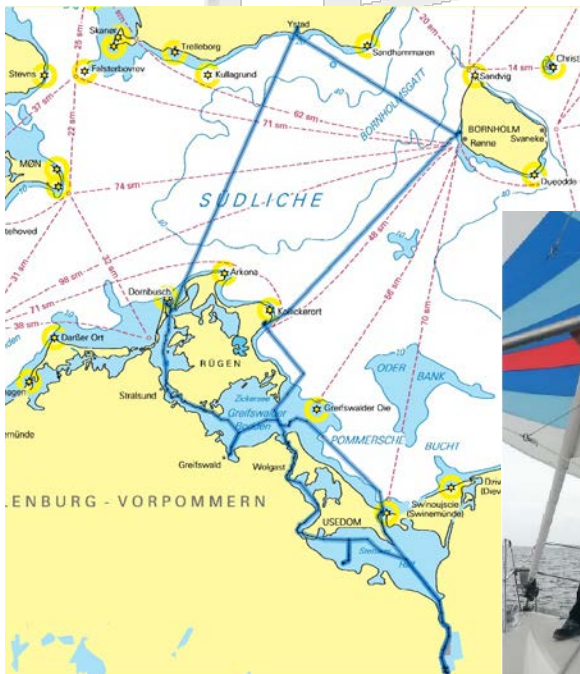

Sailhorse; 5,85 m

Eckhard Goethe

Segler-Gemeinschaft Luftfahrt e.V. (SGL)

S.Y. Selene
Bavaria 44; 13,1 m

Kroatien
70 Tage
9 Hafentage
1592 sm
859 sm unter Segel

Michael Schmidt & Anja Katrin Schlüter

Seglervereinigung 1903 Berlin e.V (SV03)

Berlin - Rügen, Usedom,
Bornholm, Ystad - Berlin

20 Tage

9 Hafentage

371 sm

284 sm unter Segel

S.Y. SUNDEVIT

Trio 96; 9,6 m

Peter Westphal

Seglergemeinschaft am Müggelsee e.V. (SGaM)

Rügen, Usedom

19 Tage

8 Hafentage

273 sm

169 sm unter Segel

S.Y. Goderac

Sund 27; 8,2 m

Ronald Gottschalk

Cöpenicker Segler-Verein e.V. (CSV)

Berlin-Hanburg-Schleswig-
Rügen-Usedom-Berlin

20 Tage

2 Hafentage

521 sm

372 sm unter Segel

S.Y. Summertime