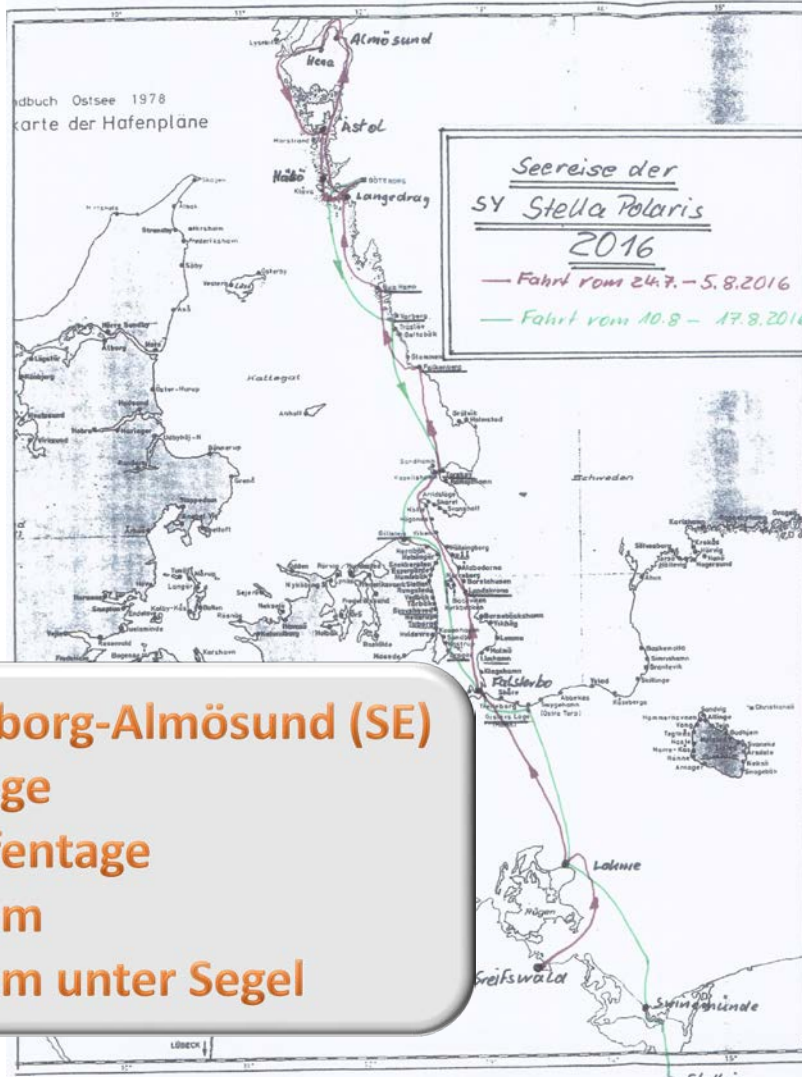

Eberhard Schmidt

Seglervereinigung 1903 Berlin e.V. (SV03)