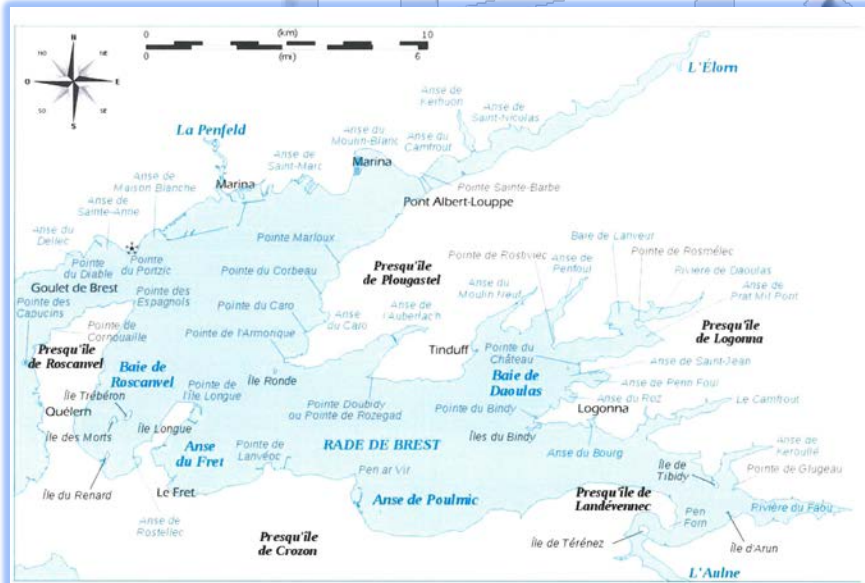

Spandauer Yacht-Club e.V. (SpYC)

Brest / Bretagne

20 Tage

0 Hafentage

199 sm

199 sm unter Segel

S.Y. Sausebrause

Hansa-Jolle; 5,85 m