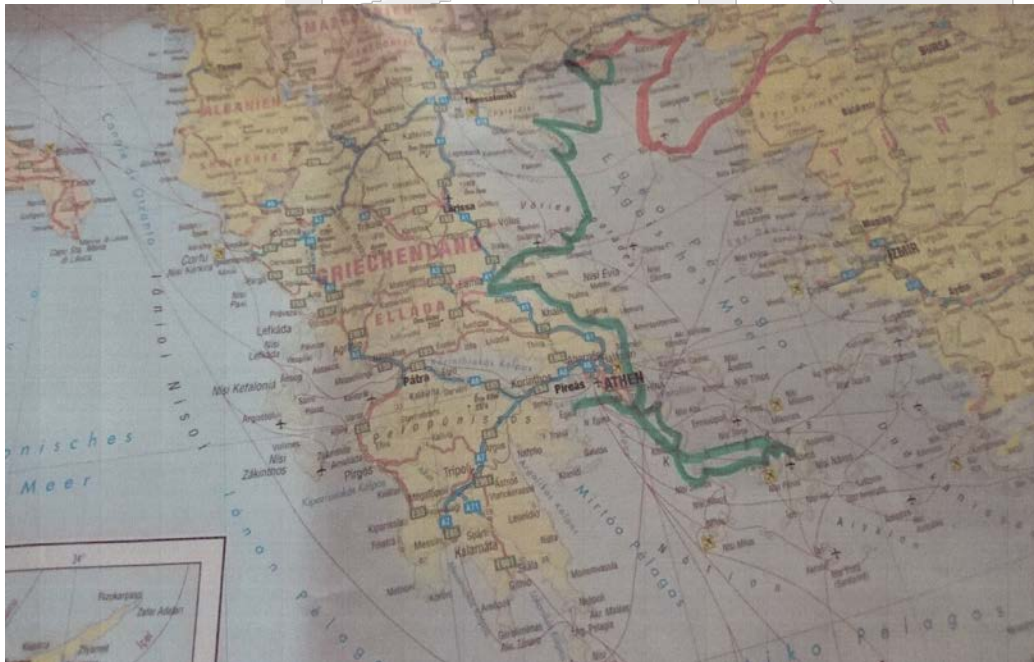

Michael Seiffert

Spandauer Yacht-Club e.V. (SpYC)

Ägäis

31 Tage

0 Hafentage

733 sm

670 sm unter Segel

S.Y. Naima

Granada 35; 10,68 m