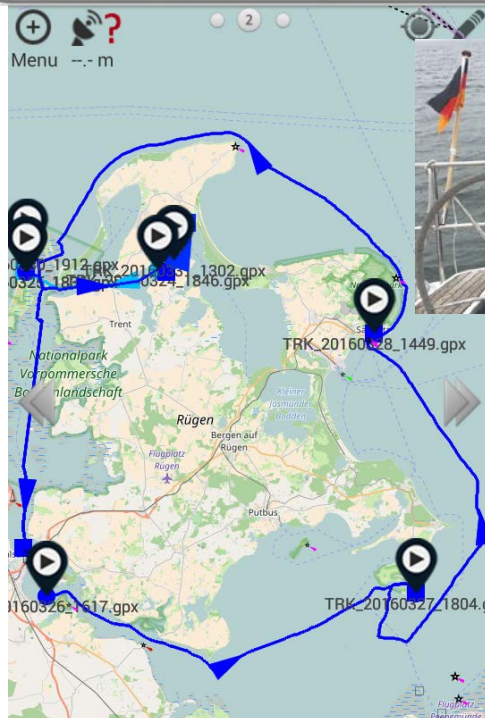

Seglergemeinschaft am Müggelsee e.V. (SGaM)

Rügen, Usedom

19 Tage

8 Hafentage

273 sm

169 sm unter Segel

S.Y. Goderac

Sund 27; 8,2 m

Ronald Gottschalk

Cöpenicker Segler-Verein e.V. (CSV)

Berlin-Hanburg-Schleswig-
Rügen-Usedom-Berlin

20 Tage

2 Hafentage

521 sm

372 sm unter Segel

S.Y. Summertime

Hunter Pilot 27 ; 7,63 m

Wir hatten gut
halben Wind. Und wie regierte der Boot auf die

Andreas & Gudrun Tietze

Segler-Club Gothia e.V. (SCG)

Rund Rügen

8 Tage

1 Hafentage

133 sm

83 sm unter Segel

S.Y. Greta

Bavaria Cruiser 37; 11,3 m

Günter Frentin

Segel-Club Rohrwall e.V. (SCR)

S.Y. törn

Raja 7/8 Rigg (Eigenbau); 6,99 m

Fahrtenwettbewerb 2016