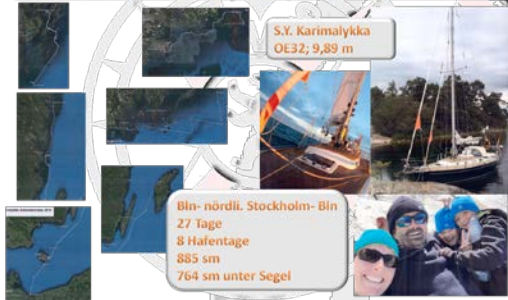

Nominiert

Petra Meyer & Tim Böttger

Seglervereinigung 1903 Berlin e.V. (SV03)