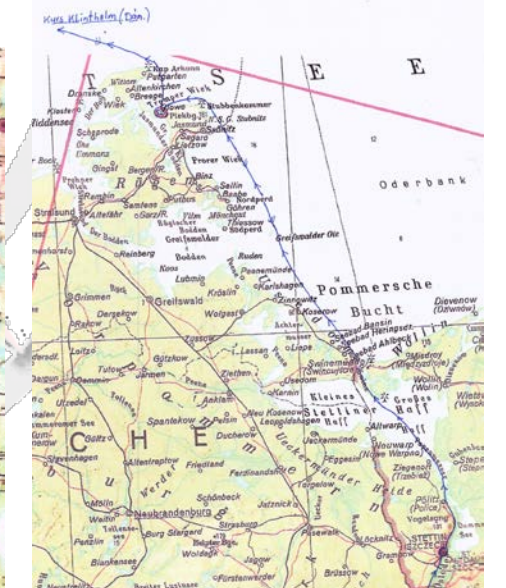

Klaus Herzog

Wannseeaten 1911 e.V. (W11)

Berlin- Berlin über
Skiolden/Sognefjord (NOR)
132 Tage
63 Hafentage
2169 sm
1019 sm unter Segel

S.Y. Dakla
Malö 106/AK; 10,6 m