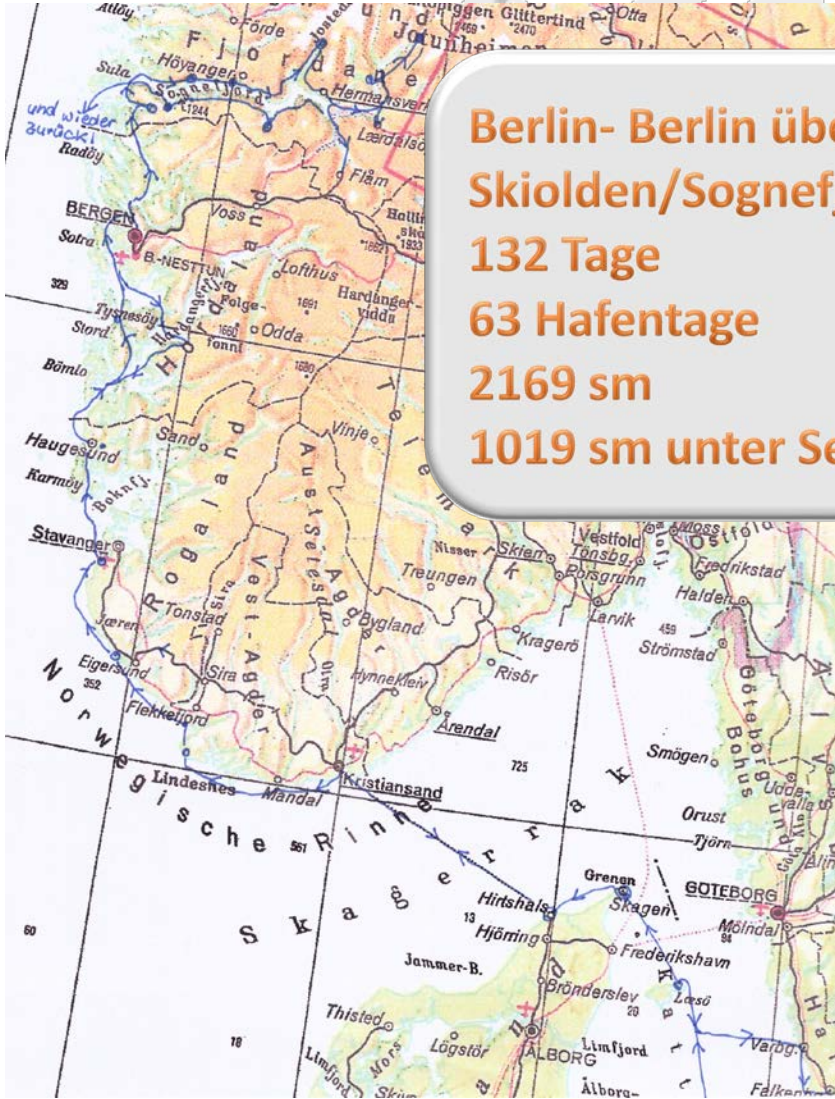

Klaus Herzog

Wannseeaten 1911 e.V. (W11)

Berlin- Berlin über
Skiolden/Sognefjord (NOR)
132 Tage
63 Hafentage
2169 sm
1019 sm unter Segel

S.Y. Dakla
Malö 106/AK; 10,6 m