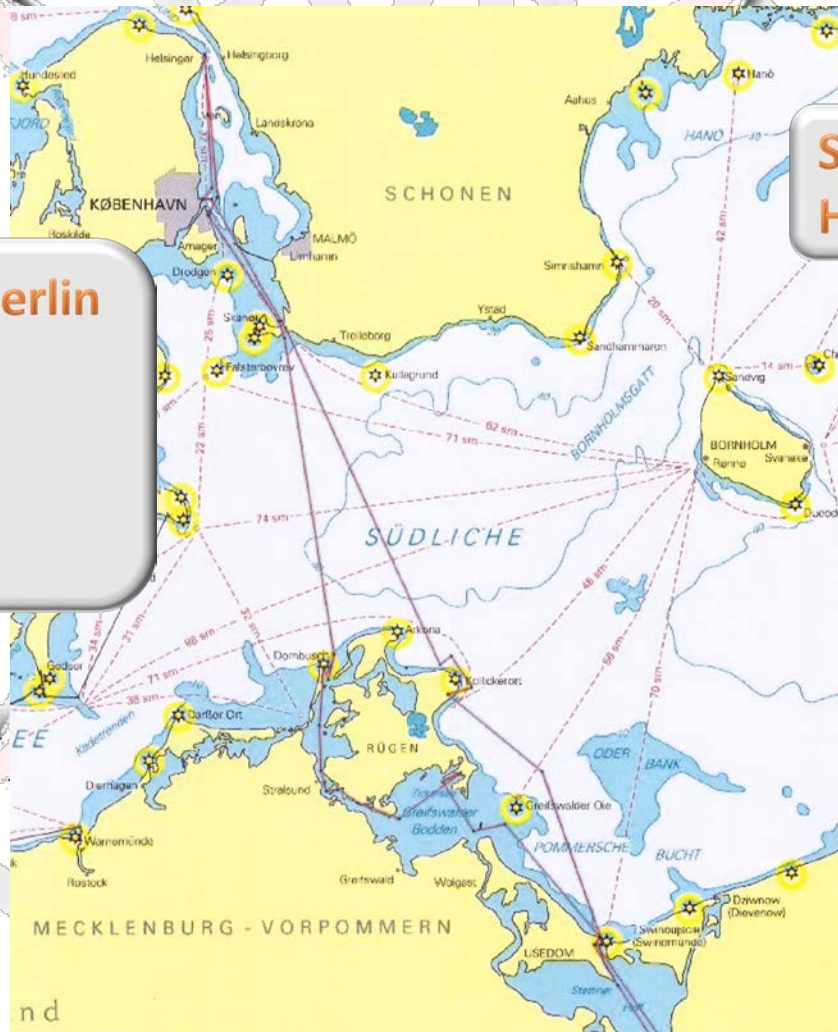

Wolfgang Schodrok

Segler-Verein Stößensee e.V. (SVSt)

Berlin-Helsingör (DK)-Berlin
23 Tage
11 Hafentage
416 sm
285 sm unter Segel

S.Y. Orion
HR 312; 9,42 m