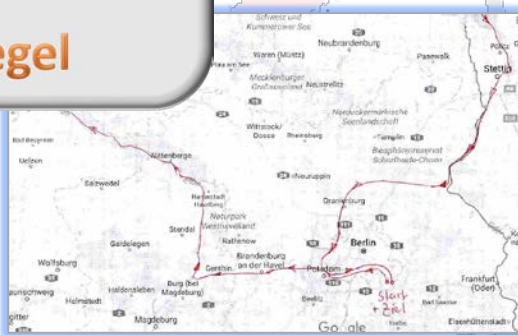

Küste

Gold

Andreas & Dörte Kuring

Freie Vereinigung der Tourensegler Grünau 1898 e.V. (TSG 1898)

S.Y. Franz
Sonate Ovni 28; 8,45 m

Dänische Südsee
19 Tage
1 Hafentage
510 sm
410 sm unter Segel

Prof. Dr. Gisela Müller-Plath