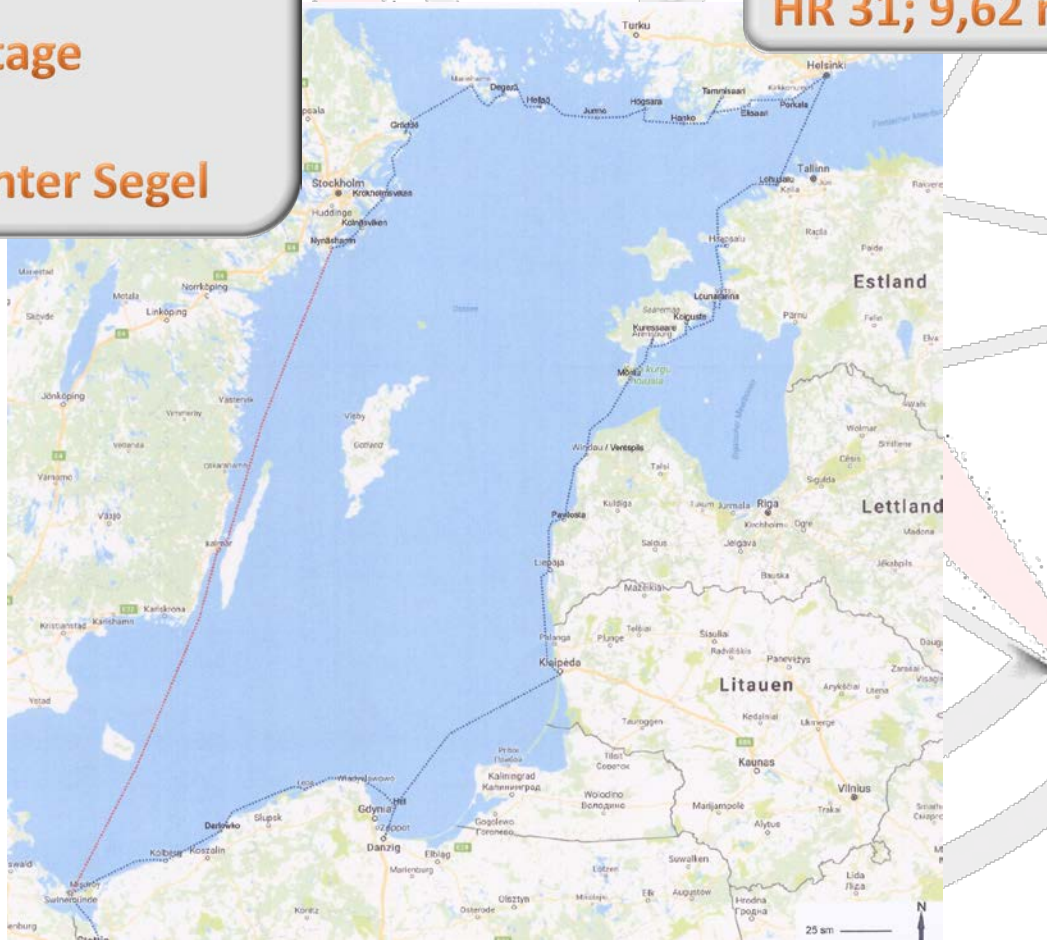

Ulrich u. Barbara Förster

Segler-Verein Stößensee e.V. (SVSt)

Ostsee-Rund

75 Tage

31 Hafentage

1373 sm

374 sm unter Segel

S.Y. Prima Donna

HR 31; 9,62 m